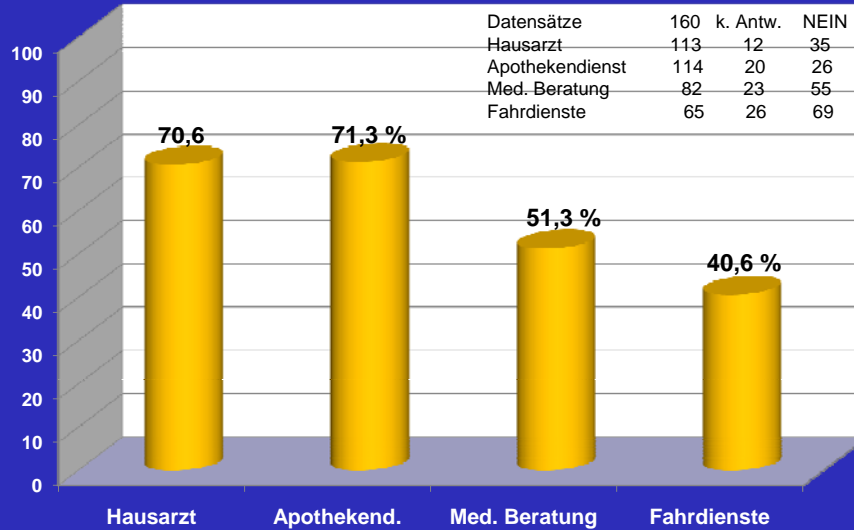

Medizinische Versorgung

Teil VI

Nahversorgung in Grambow

5

Ausblick

Jetzt zu den nächsten Schritten:

- -Standortfestlegung
- -Nutzungskonzept
- -Raumkonzept
- -Partner mit einbinden
- -Finanzierung...