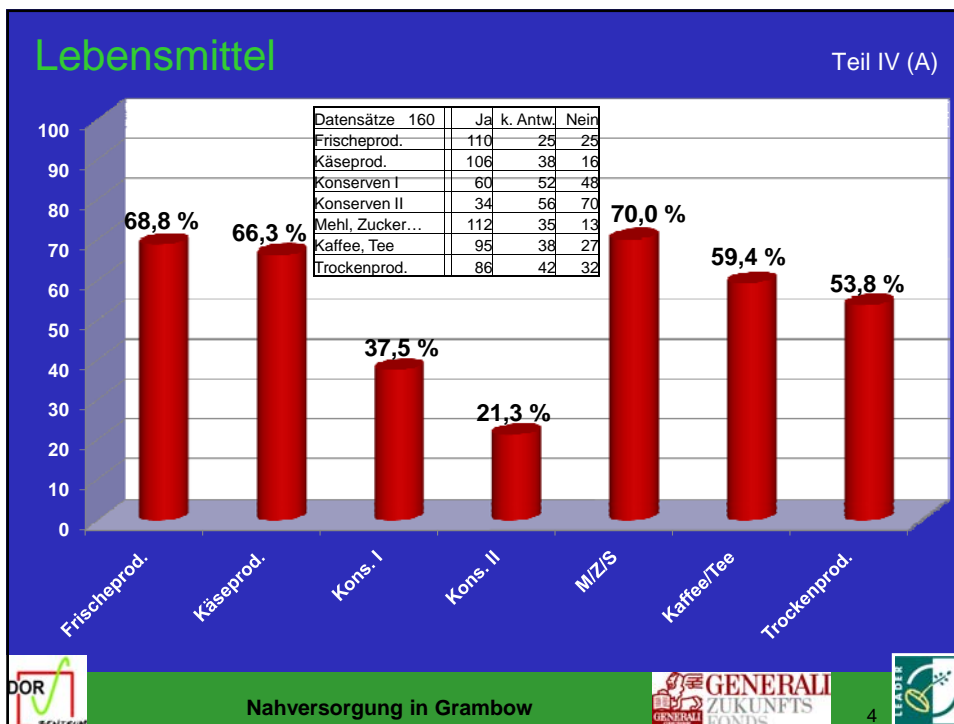

Quelle: Reinigungsgesellschaft

→ Kunst fürs Dorf (2009)

→ Basisanalyse (Anfang 2010)

→ Bedarfsanalyse (Ende 2010/ Jan. 2011)

Was wollen wir?
Grambow befragt sich selbst!!!!
Fragebogen zur Nahversorgung –
Bürger gehen in jedes Haus

Akteurstreffen in Kneese, 19. Mai 2011